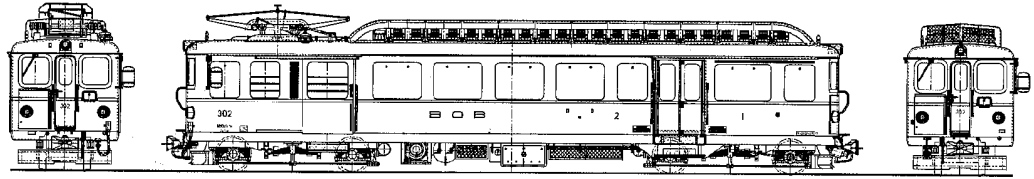

# BOB ABDeh 4/4 302 (1980)

Front umgeschaltet (2x)

Innenbeleuchtung konstant (4x)

Front konstant (1x)

Front konstant (1x)

Panto

Front umgeschaltet (2x)

M1.4x4 (1x)