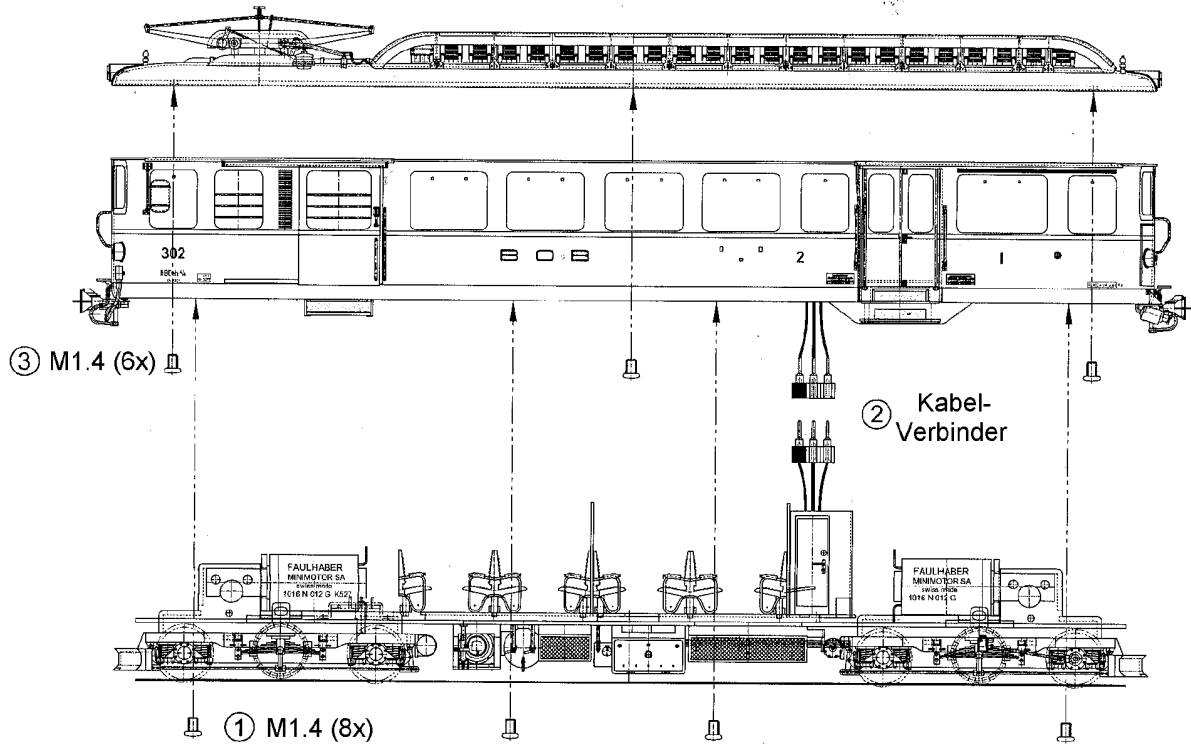

# BOB ABDeh 4/4 302 (1980)

Front umgeschaltet (2x)

Innenbeleuchtung konstant (4x)

Front konstant (1x)

Front konstant (1x)

Panto

Front umgeschaltet (2x)

M1.4x4 (1x)